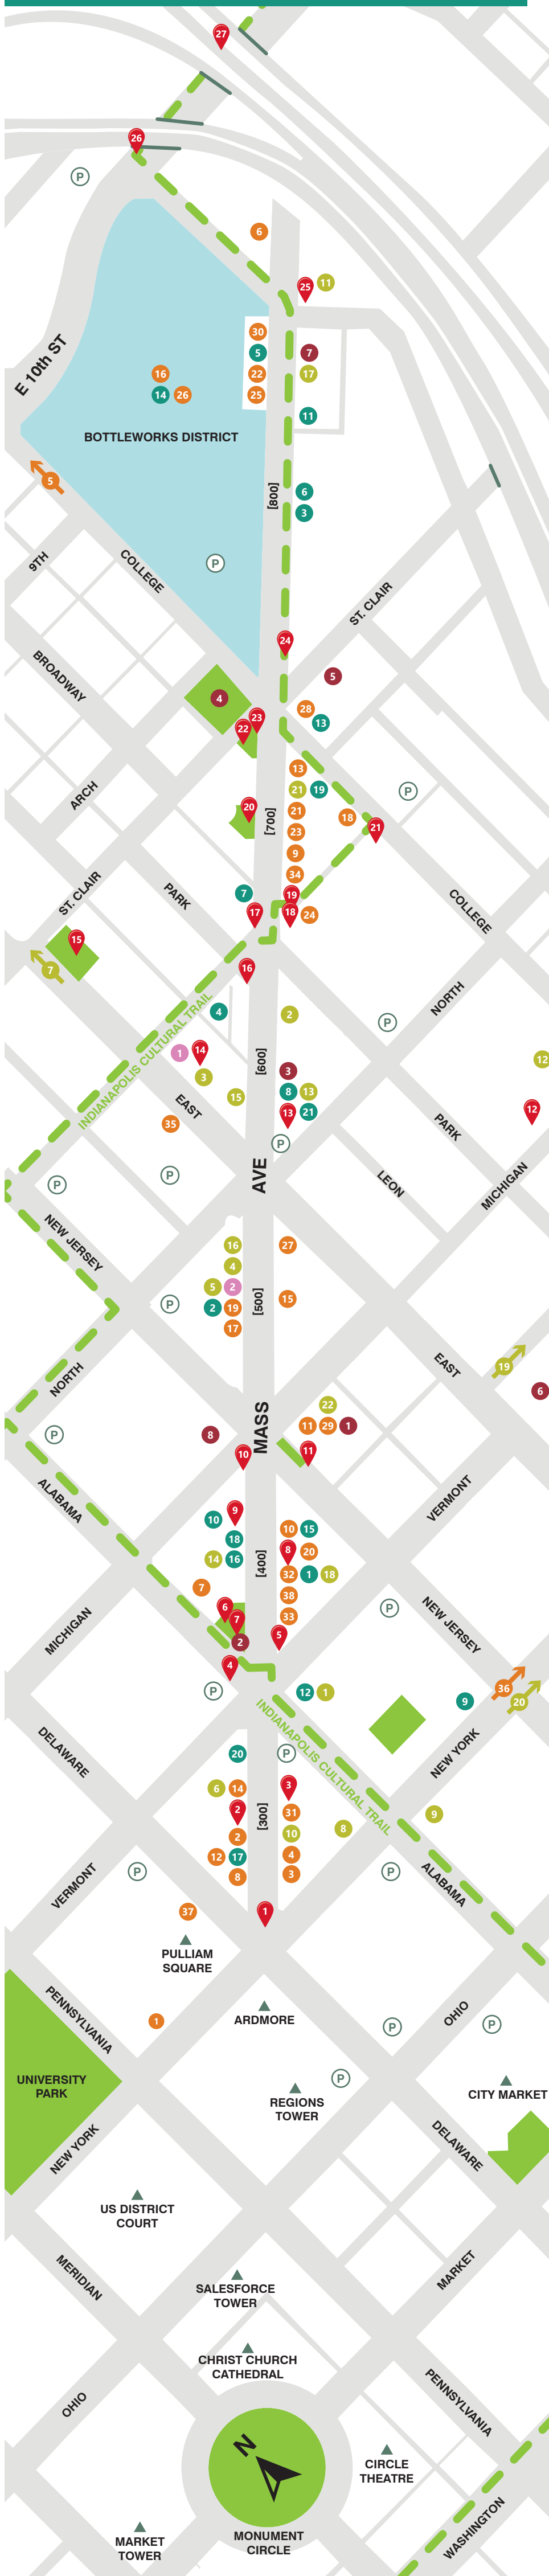

Walk the Mass Ave Mile

Shopping

1. **ARTISANS**
   429 Mass Ave., 46204
2. **AT&T**
   530 Mass Ave., Ste 105, 46202
3. **BOOMERANG BTQ**
   845 Mass Ave., Ste B, 46204
4. **CHATHAM HOME**
   517 E. Walnut St., 46202
5. **CITY DOGS GROCERY**
   884 Mass Ave., 46204
6. **CRIMSON TATE :: MODERN QUILTER**
   845 Mass Ave., Ste A, 46204
7. **DECORATE**
   716 Mass Ave., 46204
8. **THE FRAME SHOP / FRANKLIN BARRY GALLERY**
   615 Mass Ave., 46204
9. **FUSEK'S TRUE VALUE HARDWARE**
   350 E. New York St., #100, 46202
10. **GLOBAL GIFTS**
    446 Mass Ave., 46204
11. **HOMESPUN MODERN HANDMADE**
    869 Mass Ave., 46204
12. **NEEDLER'S FRESH MARKET**
    320 N. New Jersey St., 46204
13. **PENN & BEECH CANDLE CO.**
    747 N. College Ave., Ste D, 46202
14. **PUMKINFISH**
    906 Carrolton Ave., Ste 440, 46202
15. **SAGE**
    431 Mass Ave., 46204
16. **SILVER IN THE CITY**
    434 Mass Ave., 46204
17. **STOUT'S SHOES**
    318 Mass Ave., 46204
18. **THREE DOG BAKERY**
    444 Mass Ave., 46204
19. **TOOLBOX MEN'S SUPPLY CO.**
    750 Mass Ave., 46204
20. **VERIZON WIRELESS**
    350 Mass Ave., 46204
21. **WATT'S BLOOMING**
    615 Mass Ave., 46204

Services

1. **BORSHOFF**
   333 N. Alabama St., Ste 300, 46204
2. **CENTURY 21 SCHEETZ**
   643 Mass Ave., 46204
3. **CITY WAY ANIMAL CLINICS - MASS AVE.**
   625 N. East St., 46202
4. **CLUB PILATES**
   530 Mass Ave., Ste 160, 46204
5. **EAT THE FROG FITNESS**
   530 Mass Ave., Ste 170, 46204
6. **FC TUCKER / TALK TO TUCKER**
   342 Mass Ave., 46204
7. **FURR PET SPA & WELLNESS**
   909 N. East St., 46202
8. **HORIZON BANK**
   302 N. Alabama St., 46204
9. **THE HOT ROOM**
   305 E. New York St., 46202
10. **HOTWORX**
    337 Mass Ave., 46204
11. **INDIANAPOLIS STAGE SALES & RENTALS**
    905 Mass Ave., 46202
12. **INVISTA OPTICAL**
    640 E. Michigan St., Ste B 46202
13. **MASS AVE CHIROPRACTIC**
    611 Mass Ave., 46204
14. **MONUMENT MANAGEMENT**
    430 Mass Ave., Ste 104, 46204
15. **MOXIE ON MASS**
    610 Mass Ave., 46204
16. **OLD NATIONAL BANK**
    530 Mass Ave., 46204
17. **PEABODY'S PARLOR**
    873 Mass Ave., 46204
18. **SCHMIDT ASSOCIATES**
    415 Mass Ave., 46204
19. **STORROW KINSELLA ASSOCIATES**
    576 E. Vermont St., 46202
20. **THE URBAN TIMES**
    305 N. East St., Ste 240, 46202
21. **VITALITY IV BAR**
    749 Mass Ave., 46204
22. **YMCA AT THE ATHENAEUM**
    401 E. Michigan St., 46204

Arts & Experiences

1. **THE ATHENAEUM FOUNDATION**
   401 E. Michigan St., 46204
2. **DAVLAN POINT OPEN SPACE**
   430 Mass Ave., 46204
3. **THE DISTRICT THEATRE**
   627 Mass Ave., 46204
4. **FIREFIGHTERS ART PARK**
   658 E. St Clair St., 46202
5. **INDYFRINGE THEATRE**
   719 E. St Clair St., 46202
6. **THE JAMES WHITCOMB RILEY MUSEUM HOME & VISITORS CTR.**
   528 Lockerbie St., 46202
7. **MOONSHOT GAMES**
   881 Mass Ave., 46204
8. **OLD NATIONAL CENTRE**
   502 N. New Jersey St., 46204

Supporters of the Ave.

- **THE HANDLEBAR**
  501 Madison Ave., 46225
- **MARKS REALTY, INC.**
  325 W. Washington St., Ste A, 46204
- **MASS AVE CRITERIUM**
  20 E. 56th St., 46220
- **PIAZZA PRODUCE**
  8941 W. 82nd St., 46278
- **STENZ CORP**
  429 N. Pennsylvania St., 46204

Lodging & Residential

1. **NESTLE INN BED & BREAKFAST**
   637 N. East St., 46202
2. **PENROSE ON MASS APARTMENTS**
   530 Mass Ave., 46204

Annual Events

- **SIDEWALK SALE**
  3rd Saturday in August
  11am - 6pm
- **MONSTER MASH**
  Sunday before Halloween
  4pm - 6pm
- **MIDNIGHT SHOPPER**
  3rd Friday in November (participating retailers open until midnight)
- **SMALL BUSINESS SATURDAY**
  Saturday after Thanksgiving
  9am - Store Close

Special Thanks